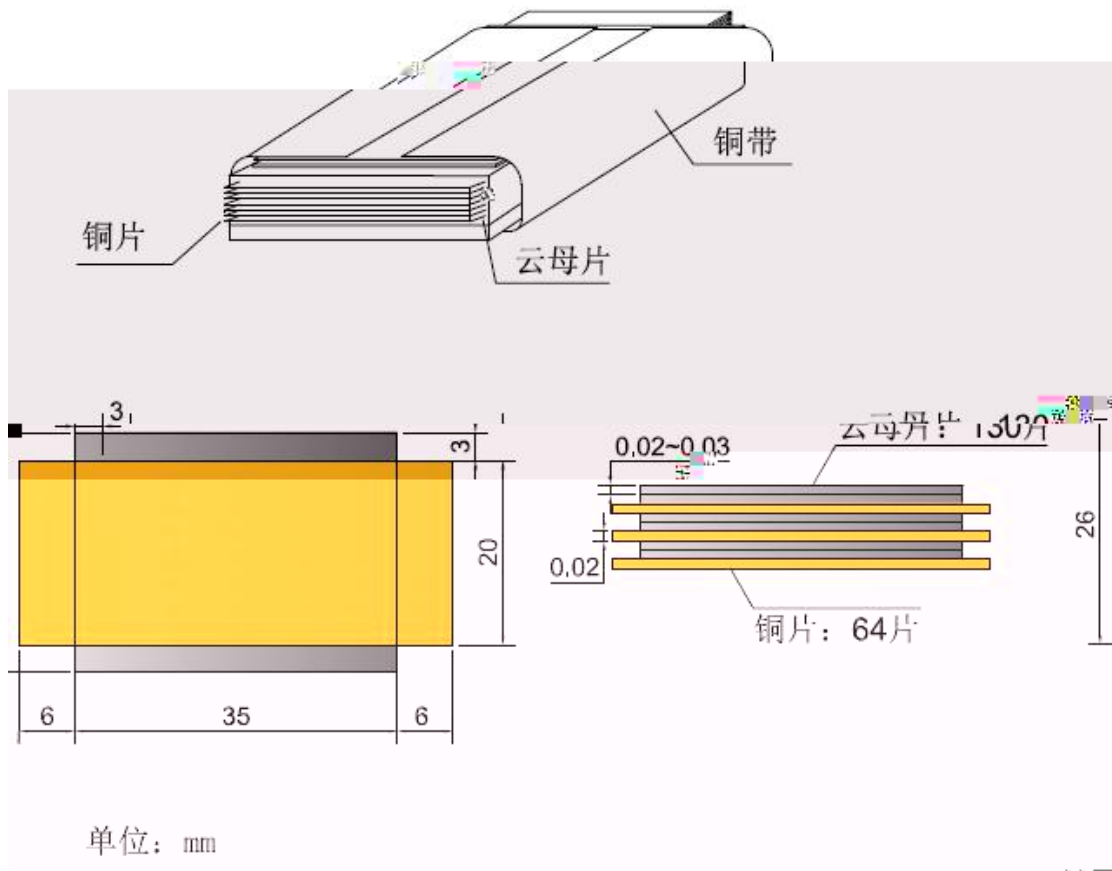

GT YG-1KV

1

0 ---50
35% ---70%

5

6

10 /